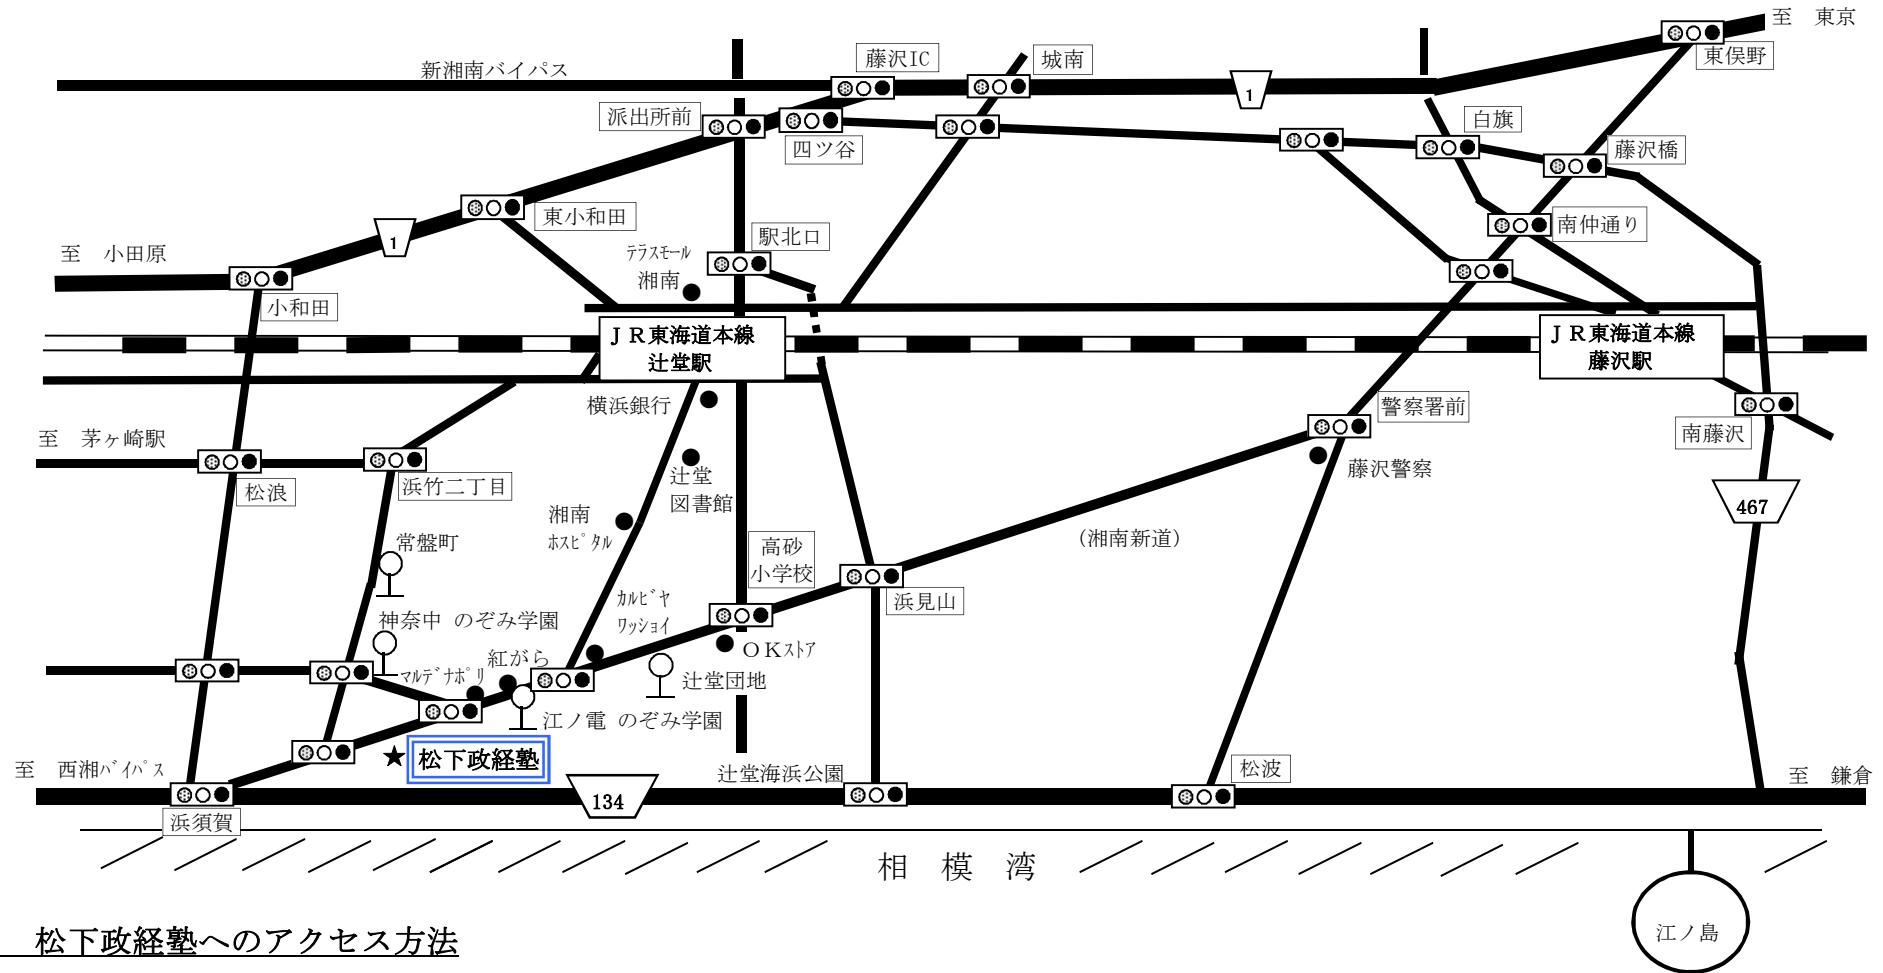

公益財団法人 松下政経塾

〒253-0033 神奈川県茅ヶ崎市汐見台5番25号
TEL : 0467-85-5811 FAX : 0467-88-4398

◎ 松下政経塾 案内図

◎ 松下政経塾へのアクセス方法

① 東海道本線 辻堂駅 南口バス乗り場より

- ・ 神奈中バス (辻堂団地経由茅ヶ崎駅南口行)、江ノ電バス (辻堂団地・平和学園方面行) 乗車 → 「辻堂団地」バス停下車徒歩10分、「のぞみ学園前」バス停下車徒歩3分
- ・ 神奈中バス (平和町経由茅ヶ崎駅南口行)、江ノ電バス (浜竹・平和学園方面行) 乗車 → 「常盤町」バス停下車徒歩5分

※タクシーご利用の場合、5分程度

② 東海道本線 藤沢駅 北口バス乗り場より

「辻堂団地行き」乗車 → 「辻堂団地」バス停終点下車徒歩5分

③ お車利用

東京方面より、第三京浜国道 → 横浜新道 → 国道1号線を経て江ノ島方面へ

※ 高い塔が目印になります。

2013年2月第1版